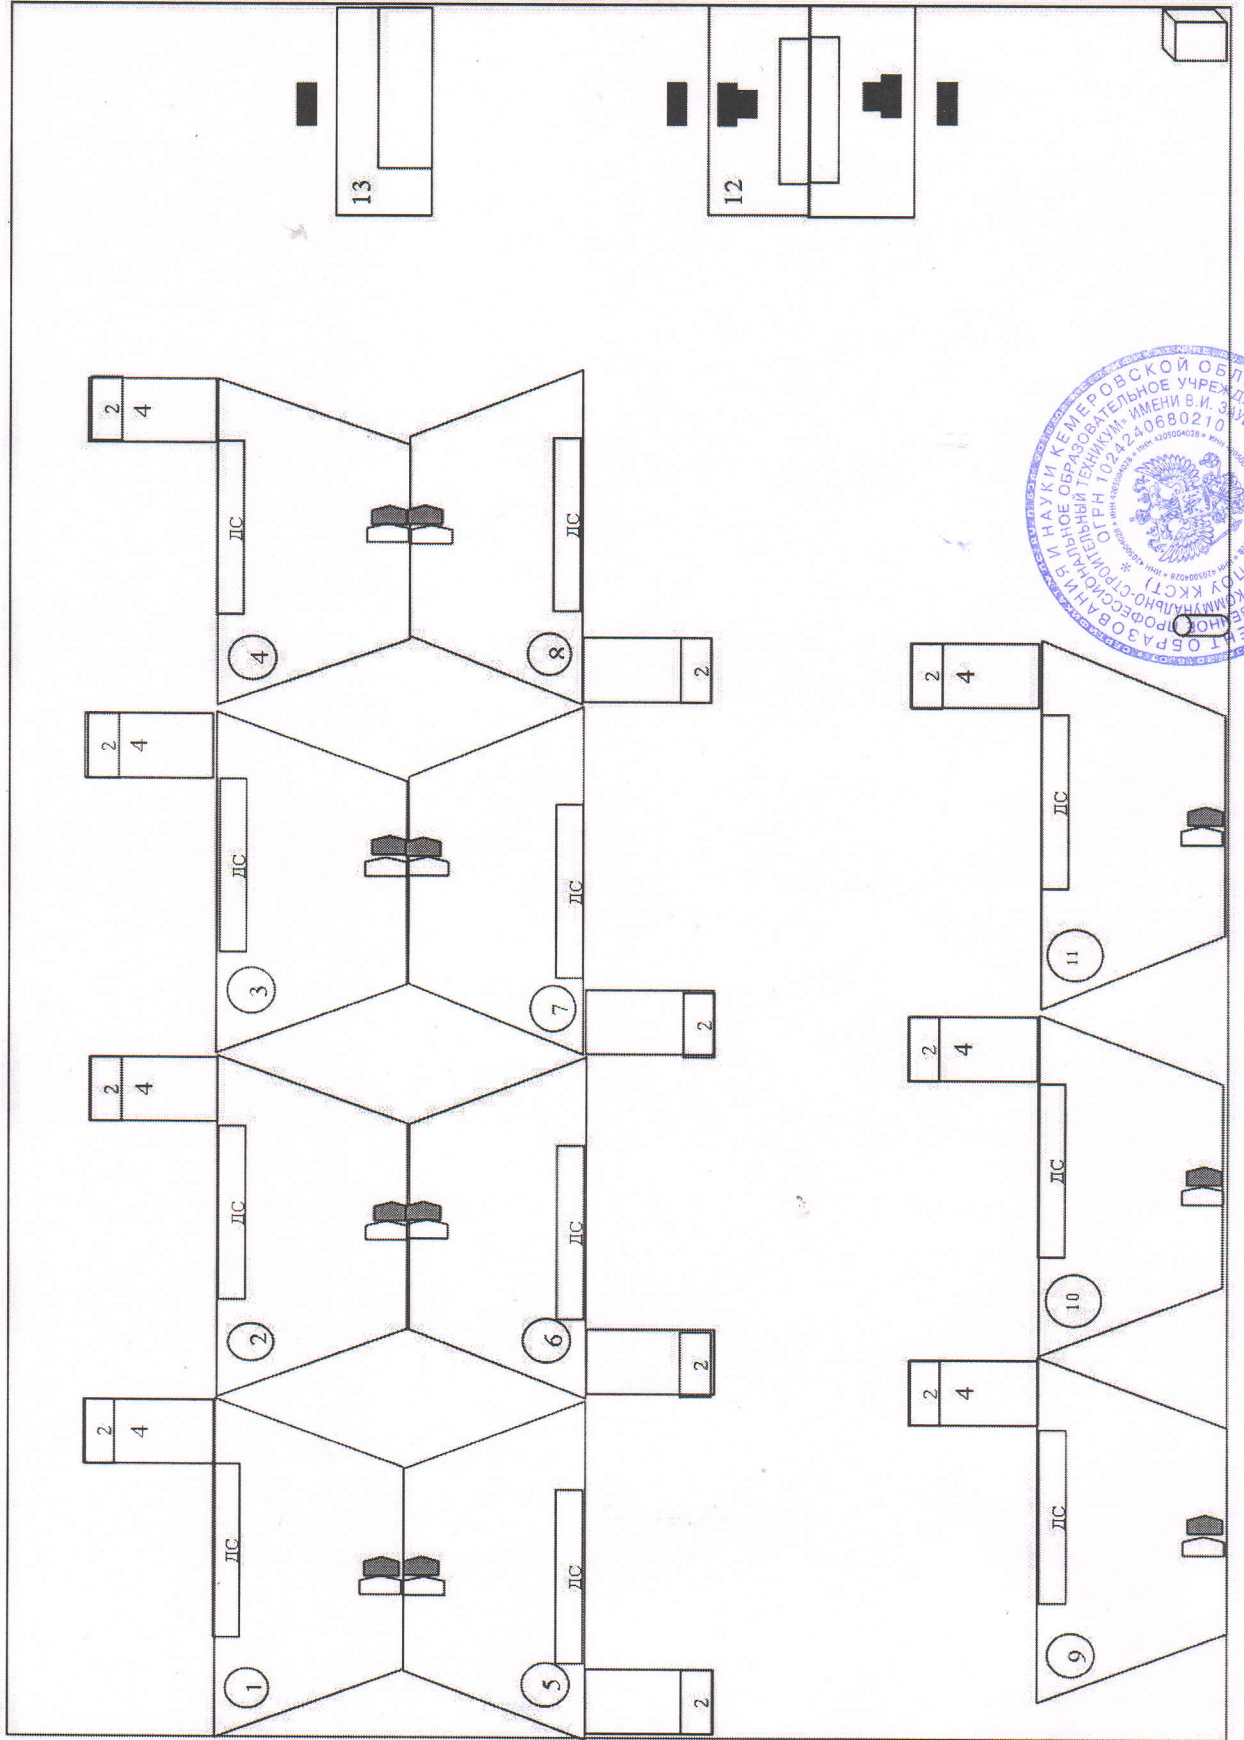

План застройки площадки для проведения демонстрационного экзамена по стандартам Ворлдскиллс Россия

Компетенция: «Электромонтаж»

Номер компетенции: 18

План застройки:

директор

[Handwritten signature]

ПЛАН ЗАСТРОЙКИ

- 13 Модуль «Поиск неисправностей»
- 12 Модуль «Программирование»
- 1 Рабочее место. Высота 2500, 1200x1600x1200
- 4 Кулер для воды
- 4 - верстак
- 2 - контейнер для материалов, оборудования
- розетка 220В, 3 гнезда
- розетка 380В
- огнетушитель
- лампа дневного
- ДС
- ноутбук
- стул

Комната экспертов, участников и главного эксперта расположены в соседних помещениях

Зубелков
директор